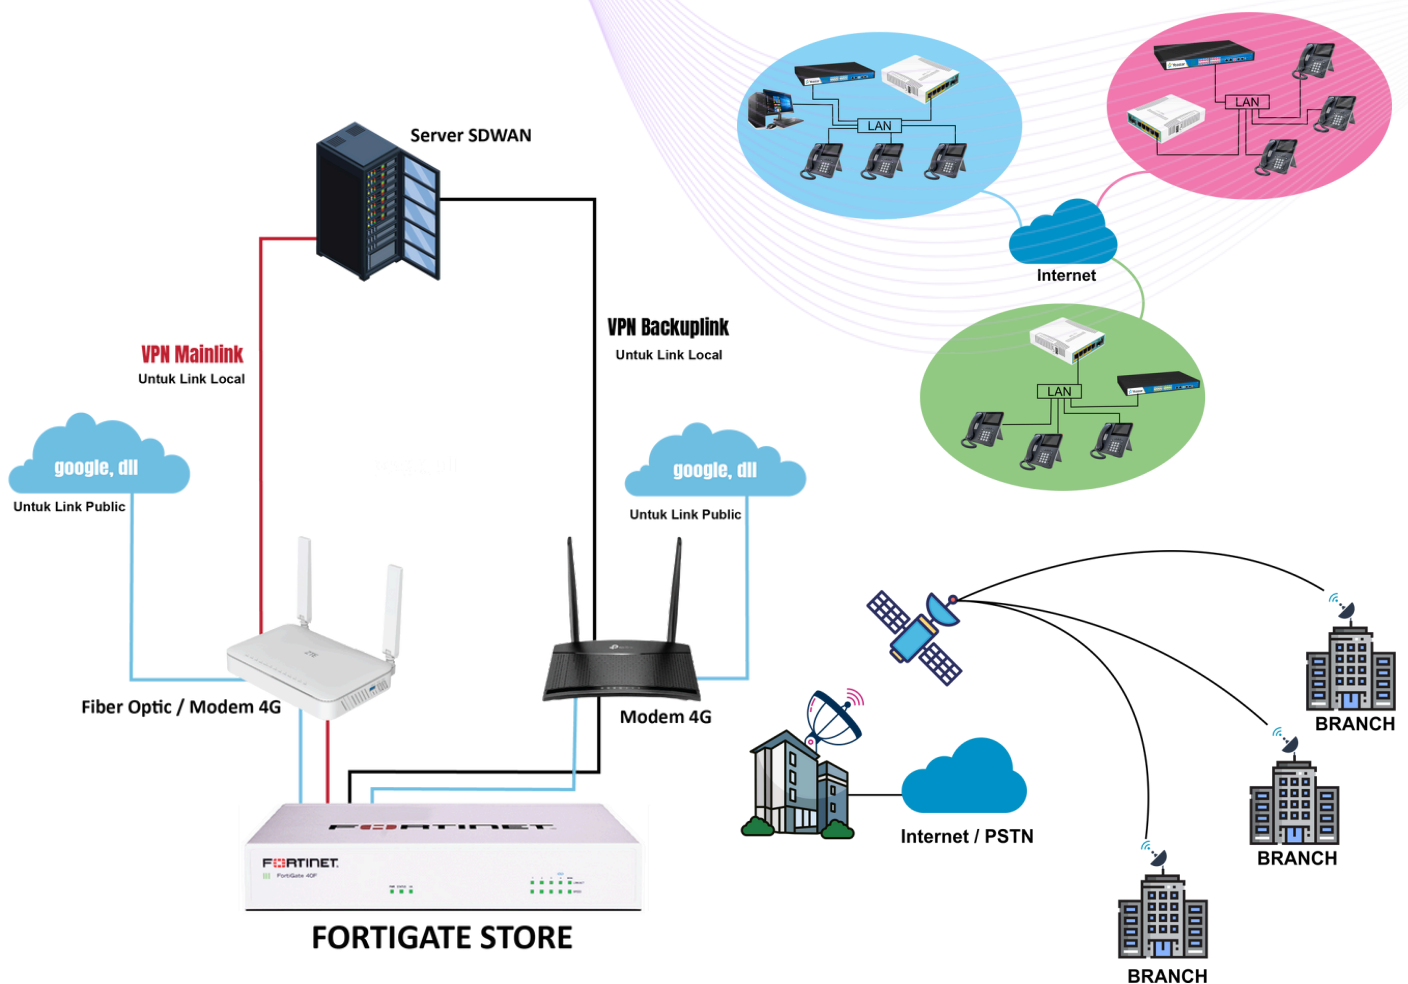

Sistem Komunikasi Jaringan & Infrastruktur

Wirelessindo menghadirkan solusi komunikasi dan jaringan terpadu untuk mendukung kelancaran operasional dan kolaborasi bisnis.

Layanan ini meliputi **VoIP, video conference, serta integrasi sistem komunikasi suara dan data** yang terhubung dalam satu infrastruktur jaringan yang solid.

Didukung teknologi Fiber Optic, SD-WAN, Wireless LOS & Non-LOS, dan VSAT, **Wirelessindo** juga menyediakan layanan desain, instalasi, dan optimalisasi jaringan kabel maupun nirkabel, serta tower grounding untuk menjamin kestabilan dan keamanan sistem komunikasi perusahaan.