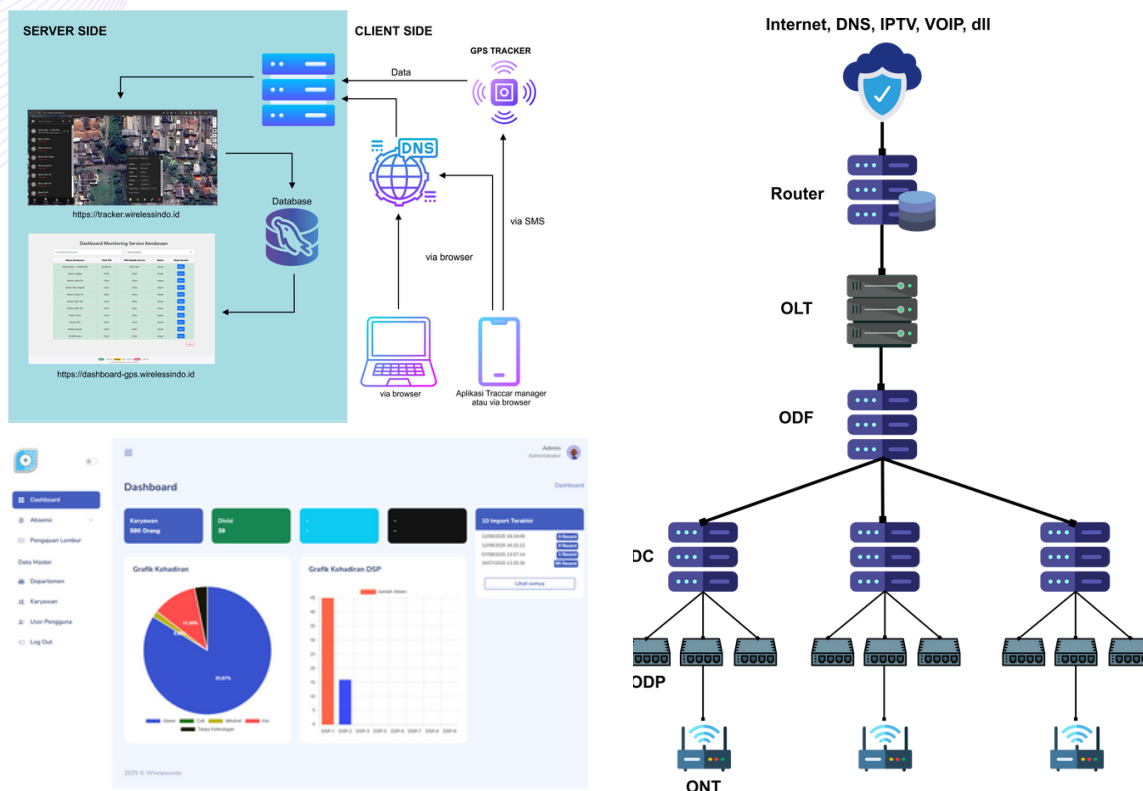

All in One!

Fiber Optic IoT & Sistem Integrator

“Satu jaringan, banyak solusi.”

Wirelessindo menghadirkan layanan Fiber Optic dengan koneksi cepat dan stabil yang terintegrasi dengan solusi *Internet of Things* (IoT) serta layanan integrasi sistem untuk mendukung kebutuhan bisnis modern. Melalui satu jaringan fiber optic yang andal, **perusahaan anda tidak hanya mendapatkan akses internet, tetapi juga kemampuan untuk menghubungkan berbagai perangkat dan sistem secara otomatis.**

Dengan dukungan IoT, perangkat seperti sensor kelembaban & suhu ruangan, anti-thief, door open/close, IR AC automatic integration, smart CCTV, absensi, hingga pelacak kendaraan dapat dikontrol dan dipantau secara real-time.

Sementara melalui layanan integrasi sistem, **Wirelessindo** membantu menyatukan seluruh perangkat, data, dan aplikasi bisnis Anda agar bekerja saling terhubung, sehingga operasional menjadi lebih efisien, aman, dan mudah dikelola.