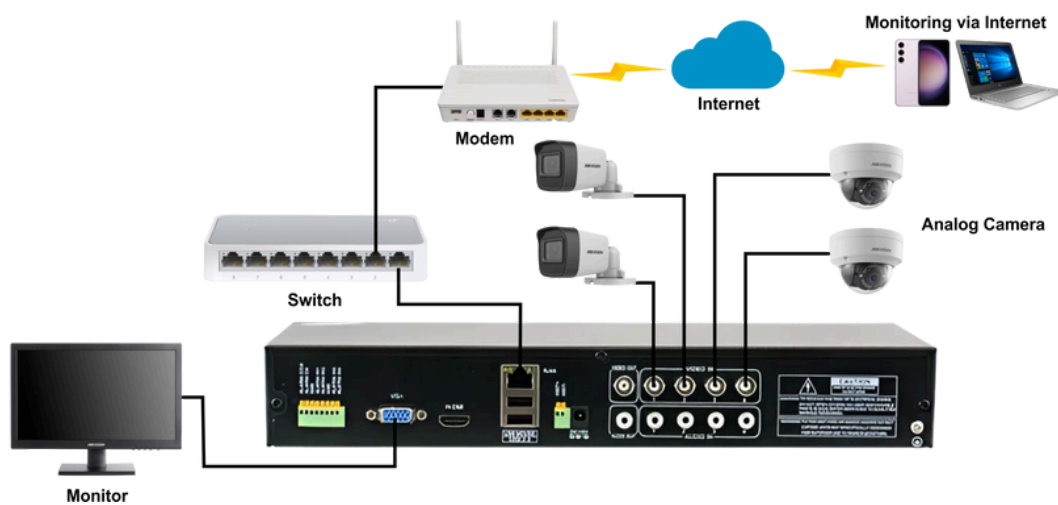

Keamanan & Monitoring

Wirelessindo menyediakan solusi keamanan digital dan fisik yang terintegrasi, mencakup sistem CCTV analog maupun IP, kontrol akses pintu dan area, serta monitoring secara real-time.

Seluruh sistem dirancang untuk memberikan perlindungan menyeluruh terhadap aset, data, dan infrastruktur perusahaan, sehingga setiap aktivitas operasional dapat terpantau, aman, dan terkendali.

Dengan dukungan tim teknis berpengalaman, **Wirelessindo** membantu perusahaan menerapkan sistem keamanan yang cerdas dan terpusat, yang dapat disesuaikan dengan kebutuhan skala kecil hingga enterprise.